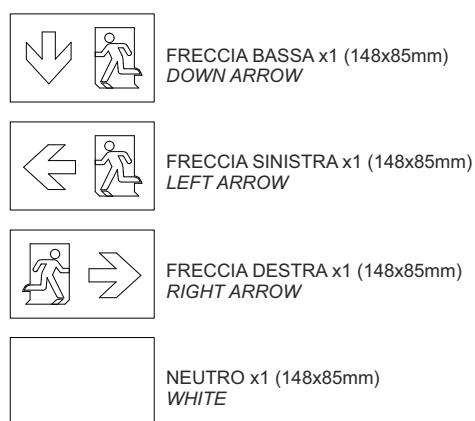

Azienda con sistema di qualità certificato UNI EN ISO 9001

LINERGY Srl - Via California, 21 - 63066 Grottammare (AP) - ITALY - Tel. +39 0735 5974 - Fax +39 0735 597474 - www.linergy.it - info@linergy.it

I dati possono essere soggetti a variazioni senza preavviso o comunicazione, secondo le nostre esigenze di fabbricazione o per il miglioramento degli apparecchi. 06/05/2026