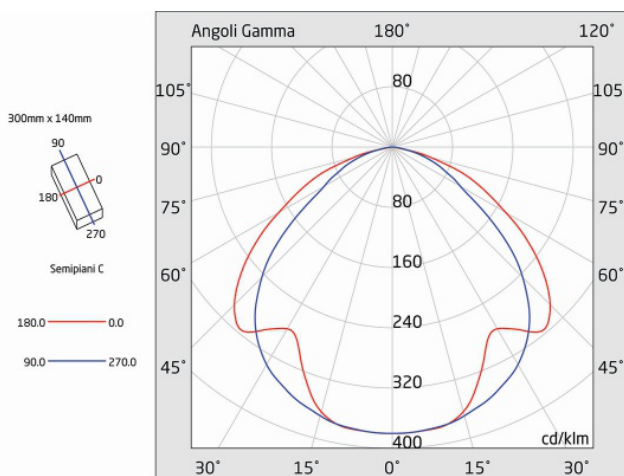

SCHEMA TECNICA

Apparecchio di emergenza

LINERGY
EMERGENCY LIGHTING

PRODIGY XL

Codice articolo **PZ1105**

Codice descrittivo PZ24N10EBI

CE  IP65 IK07

A=305mm B=143mm C=47mm

Caratteristiche sorgente luminosa

- Tipo: LED
- Fonte luminosa: 20 LED
- Temperatura colore: 6000K

Azienda con sistema di qualità certificato UNI EN ISO 9001

LINERGY Srl - Via California, 21 - 63066 Grottammare (AP) - ITALY - Tel. +39 0735 5974 - Fax +39 0735 597474 - www.linergy.it - info@linergy.it