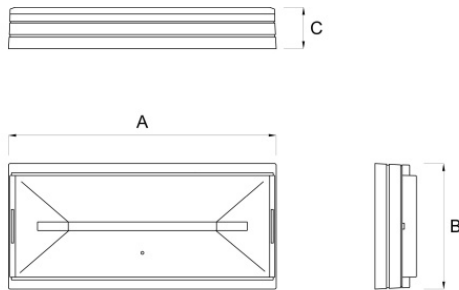

SCHEMA TECNICA

Apparecchio di emergenza

LINERGY
EMERGENCY LIGHTING

PRODIGY XL

Codice articolo **PZ1105**

Codice descrittivo PZ24N10EBI

CE  IP65 IK07

A=305mm B=143mm C=47mm

Descrizione apparecchio

- PRODIGY XL 560LM 1H SE IP65 INHIBIT

Caratteristiche tecniche

- Funzione: Inhibit (autonomo con dispositivo di inibizione)
- Autonomia: 1h
- Tipo: SE (Solo Emergenza, non permanente)
- Flusso luminoso minimo in emergenza (EN 60598-2-22): 560lm
- Batteria: Li-FePO4 6,4V 1Ah
- Tipo batteria: Litio ferro fosfato
- Tempo di ricarica batteria: 12h
- Battery status: segnalazione eventuale batteria non collegata
- Alimentazione: 230Vac
- Potenza assorbita con batteria carica: 0,2W
- Classe di isolamento: II
- Grado di protezione: IP65
- Grado di protezione contro impatti meccanici: IK07
- Temperatura di funzionamento: da 0°C a +40°C
- Colore: Bianco
- Colore prodotto personalizzabile su richiesta
- Distanza di visibilità con pittogramma (EN 1838): 22 m
- Conforme alle normative europee: EN 60598-1, EN 60598-2-22, EN 61347-1, EN 61347-2-7, EN 61347-2-13, EN 62031, EN 62384
- Rischio fotobiologico esente secondo EN 62471
- Conforme a RoHS2 2011/65/UE
- Glow wire 850 °C
- Installazione: parete, soffitto, bandiera*, binario elettrificato*, blindo luce*, incasso*, inclinazione a 45 gradi* (* con accessorio)
- Garanzia 5 anni