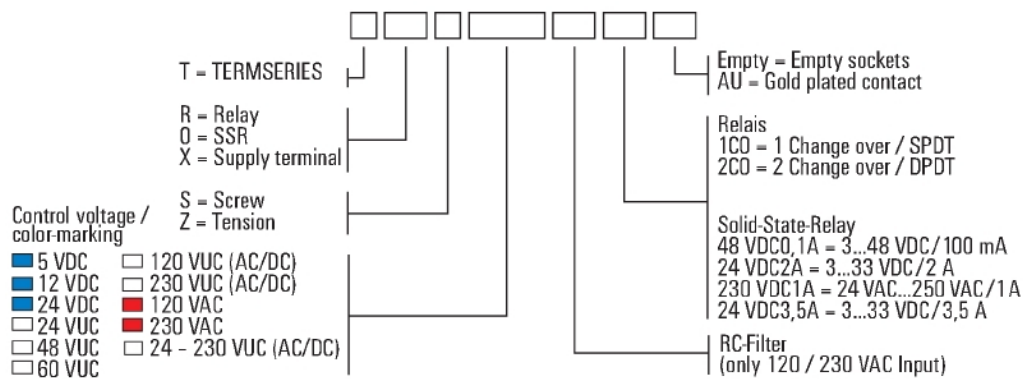

**TERMSERIES
TRS 24VDC 1CO**

Weidmüller Interface GmbH & Co. KG
Klingenbergstraße 16
D-32758 Detmold
Germany
Fon: +49 5231 14-0
Fax: +49 5231 14-292083
www.weidmueller.com

Disegni

Codici dei modelli