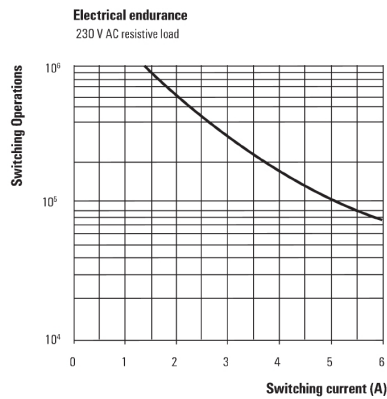

Disegni

Schema elettrico

Curva limite di carico DC

Durata elettrica

Carico ohmico 230 V AC

Disegno quotato

**TERMSERIES
TRS 24VDC 1CO**

Weidmüller Interface GmbH & Co. KG
 Klingenbergstraße 16
 D-32758 Detmold
 Germany
 Fon: +49 5231 14-0
 Fax: +49 5231 14-292083
 www.weidmueller.com