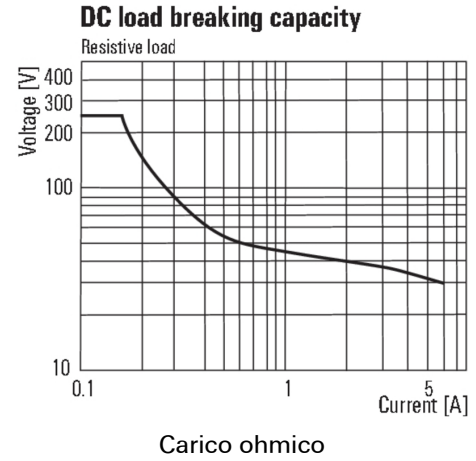

Curva limite di carico DC