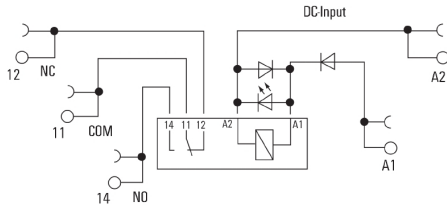

**TERMSERIES
TRS 24VDC 1CO**

Weidmüller Interface GmbH & Co. KG
Klingenbergstraße 16
D-32758 Detmold
Germany
Fon: +49 5231 14-0
Fax: +49 5231 14-292083
www.weidmueller.com

Disegni

Schema elettrico