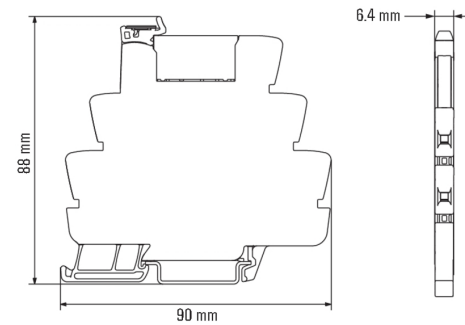

Dati tecnici

Dati di collegamento

Tecnica di collegamento cavi	Collegamento a vite	Coppia di serraggio, max.	0,4 Nm
Campo di serraggio, collegamento di dimensionamento	1,5 mm ²	Campo di serraggio, collegamento di dimensionamento, min.	0,14 mm ²
Campo di serraggio, collegamento di dimensionamento, max.	1,5 mm ²	Lunghezza di spellatura, collegamento di dimensionamento	8 mm

Disegni

Schema elettrico

Curva limite di carico DC

Durata elettrica

Carico ohmico 230 V AC

Disegno quotato

**TERMSERIES
TRS 24VDC 1CO**

Weidmüller Interface GmbH & Co. KG
 Klingenbergstraße 16
 D-32758 Detmold
 Germany
 Fon: +49 5231 14-0
 Fax: +49 5231 14-292083
 www.weidmueller.com